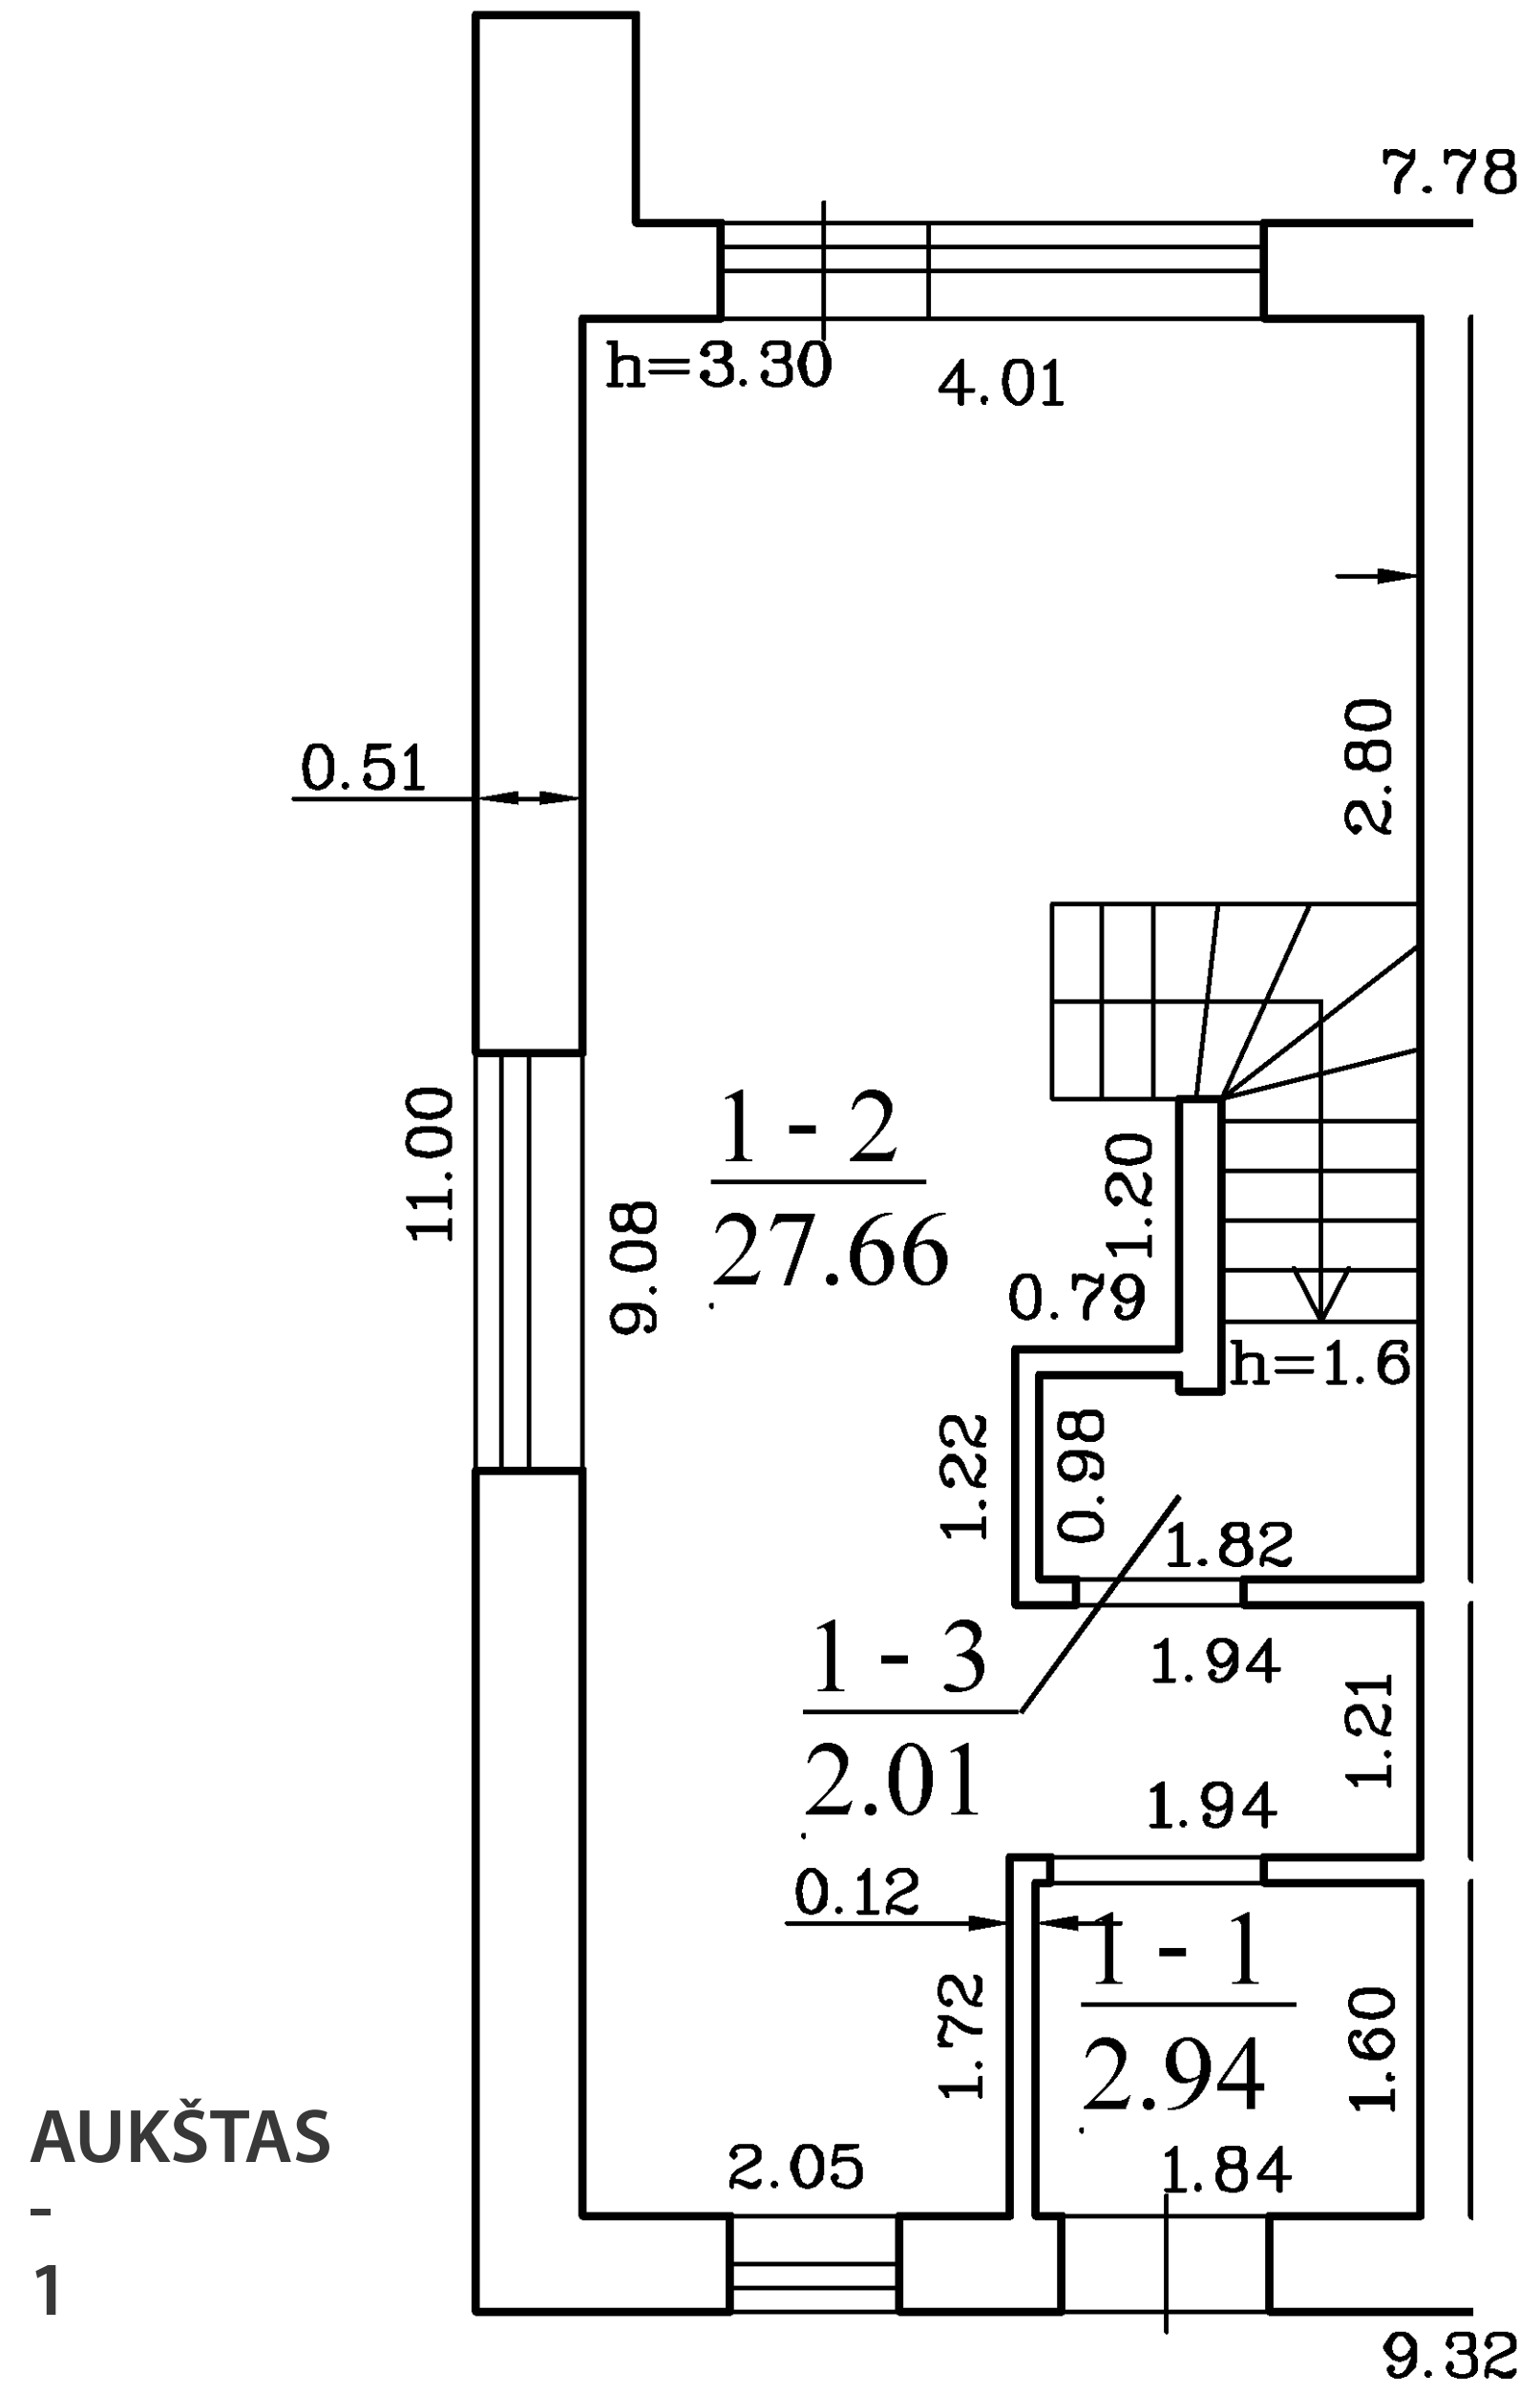

LUKŠINĖS NAMAI

BUTO PLANAS

A+

KAMBARIAI

-

3

PLOTAS

-

63,5 m²

SKLYPO PLOTAS

-

1,5 a

LUKŠINĒS NAMAI

AUKŠTAS
-
1

AUKŠTAS
-
2