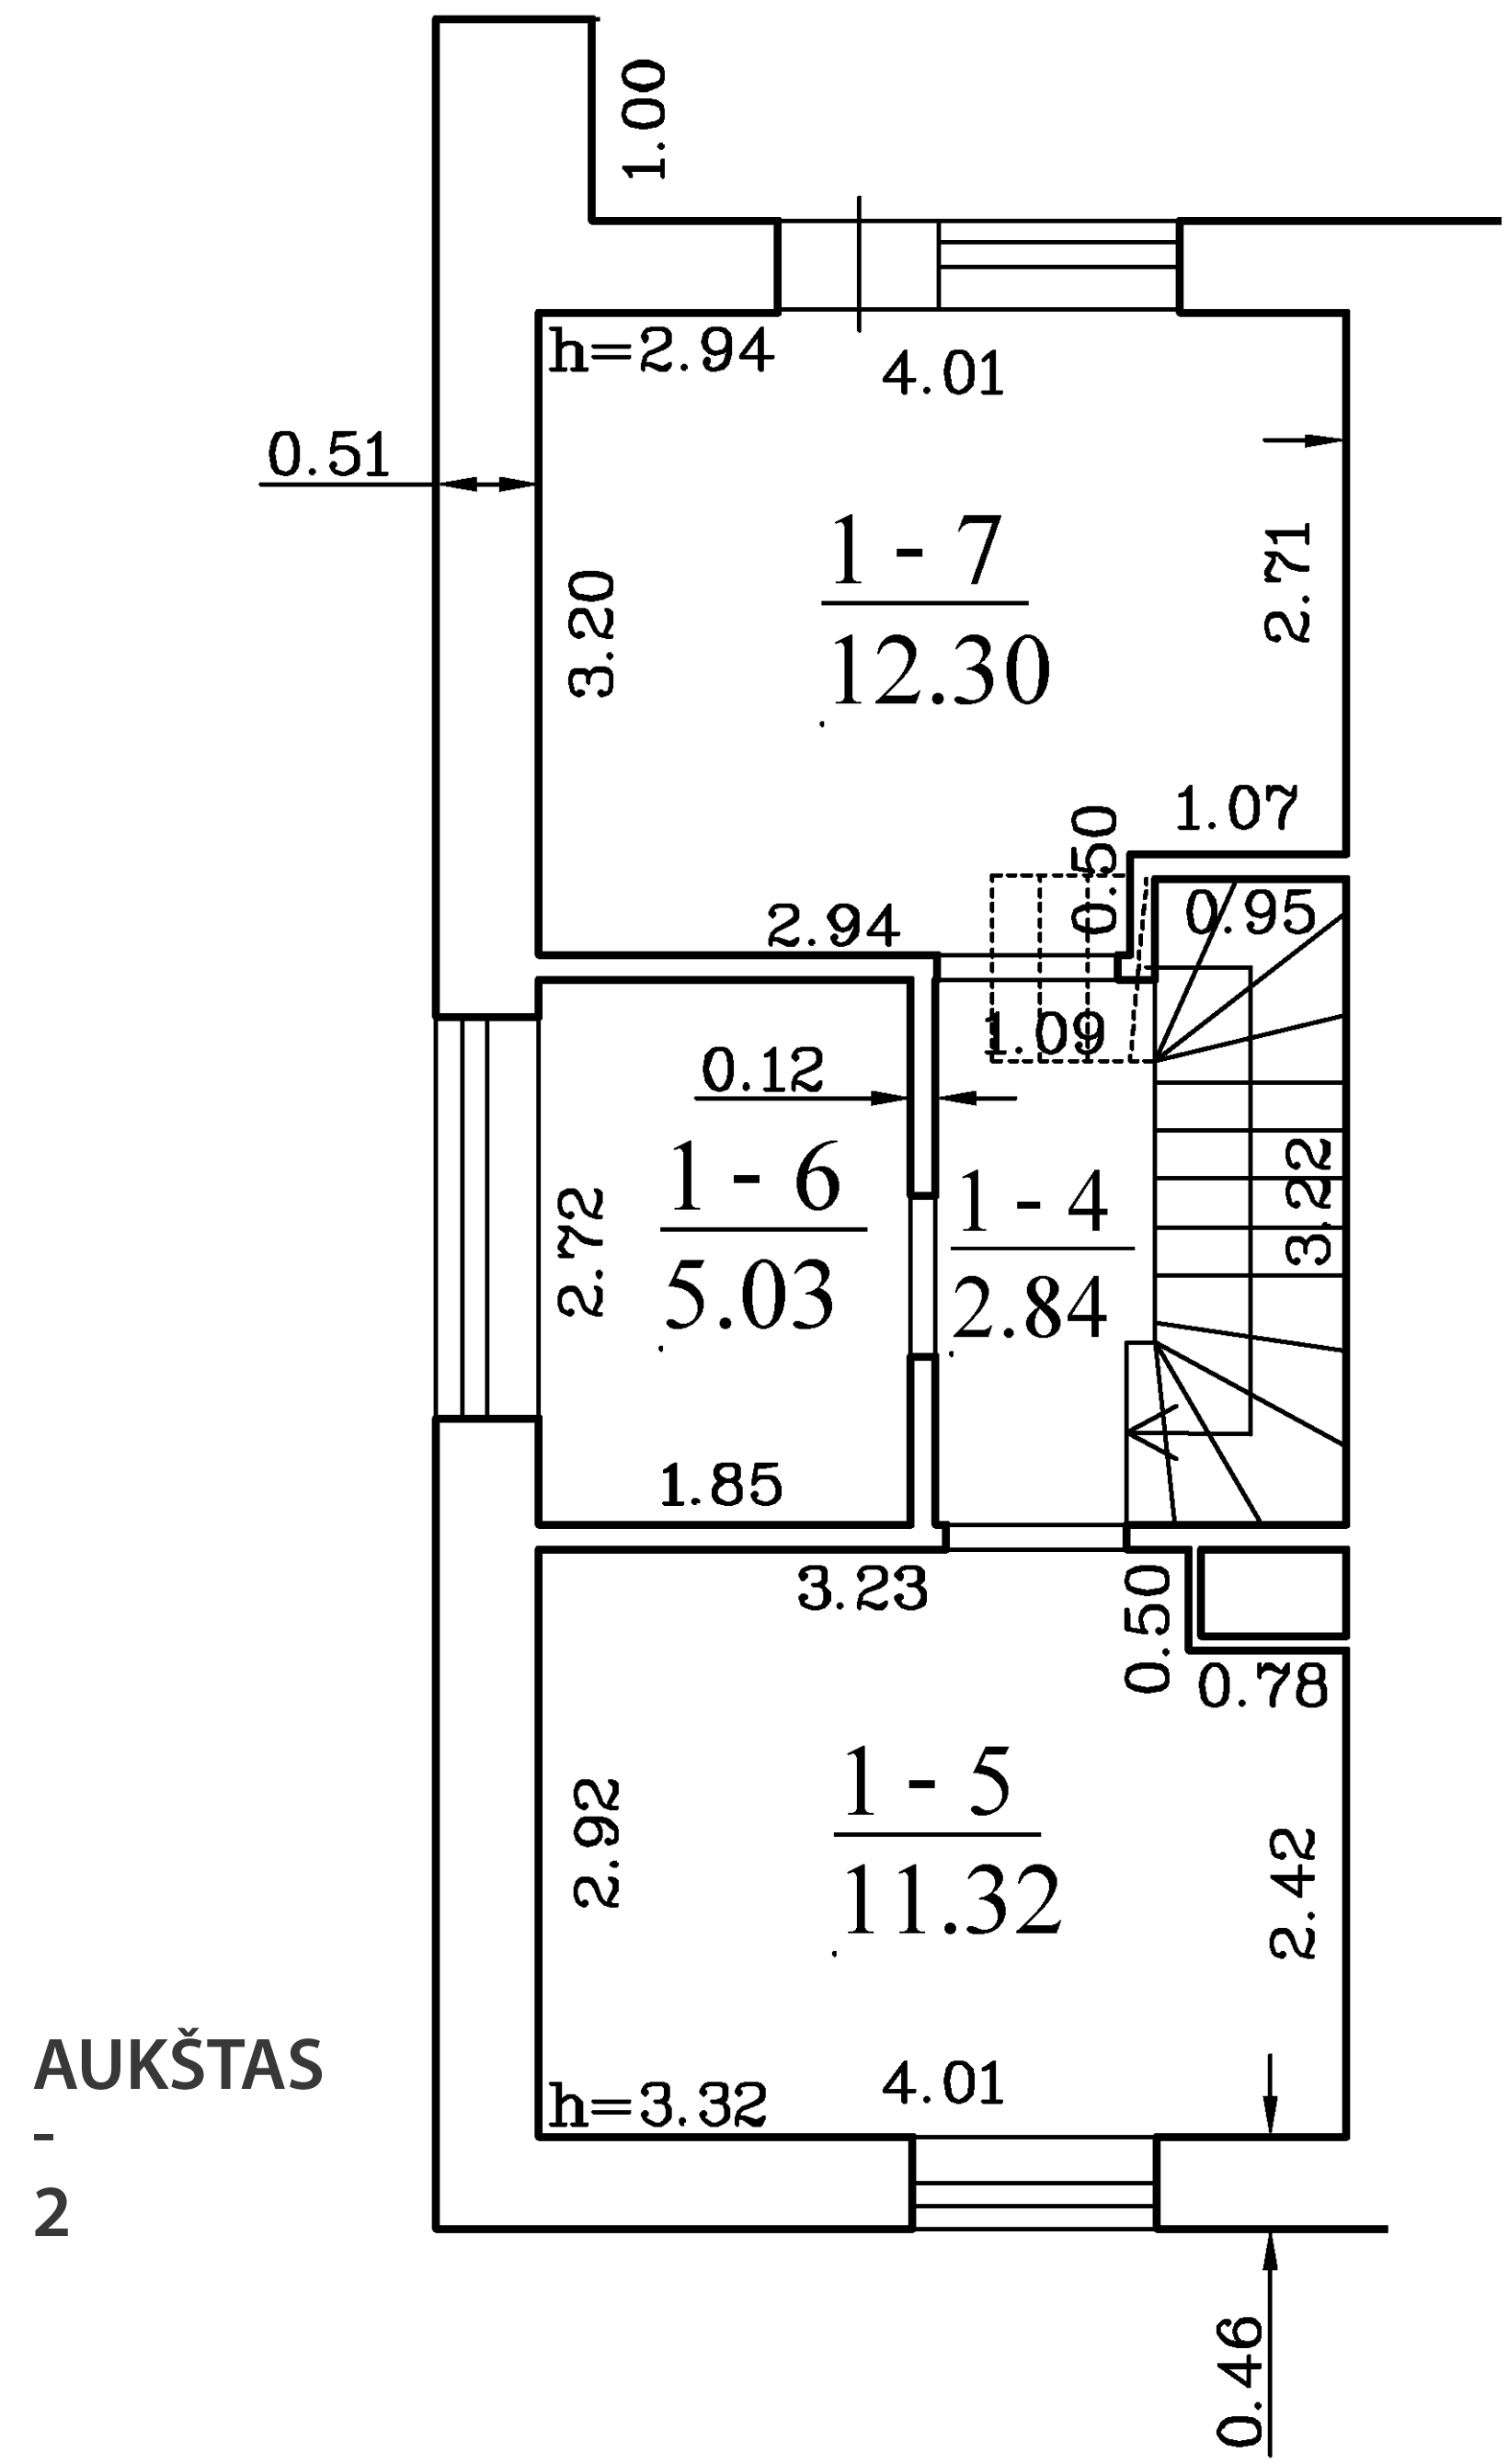

LUKŠINĖS NAMAI

BUTO PLANAS

A+

KAMBARIAI

-

3

PLOTAS

-

63,5 m²

SKLYPO PLOTAS

-

1,5 a

LUKŠINĒS NAMAI

AUKŠTAS
-
1

AUKŠTAS
-
2